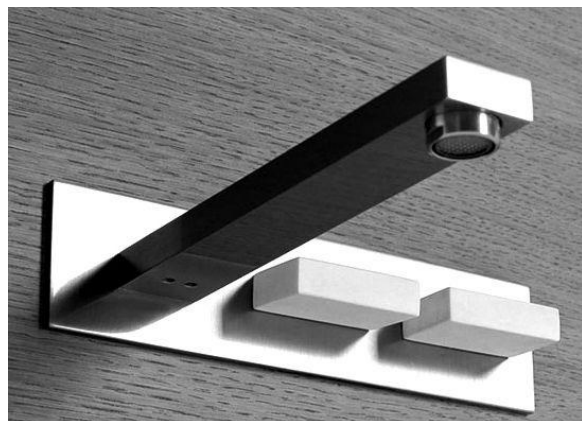

CLAUDIO LAVIOLA STEEL izlietnes jaučējkrāns
no sienas, hroms
Cena: **347,50 LVL** (695 LVL)